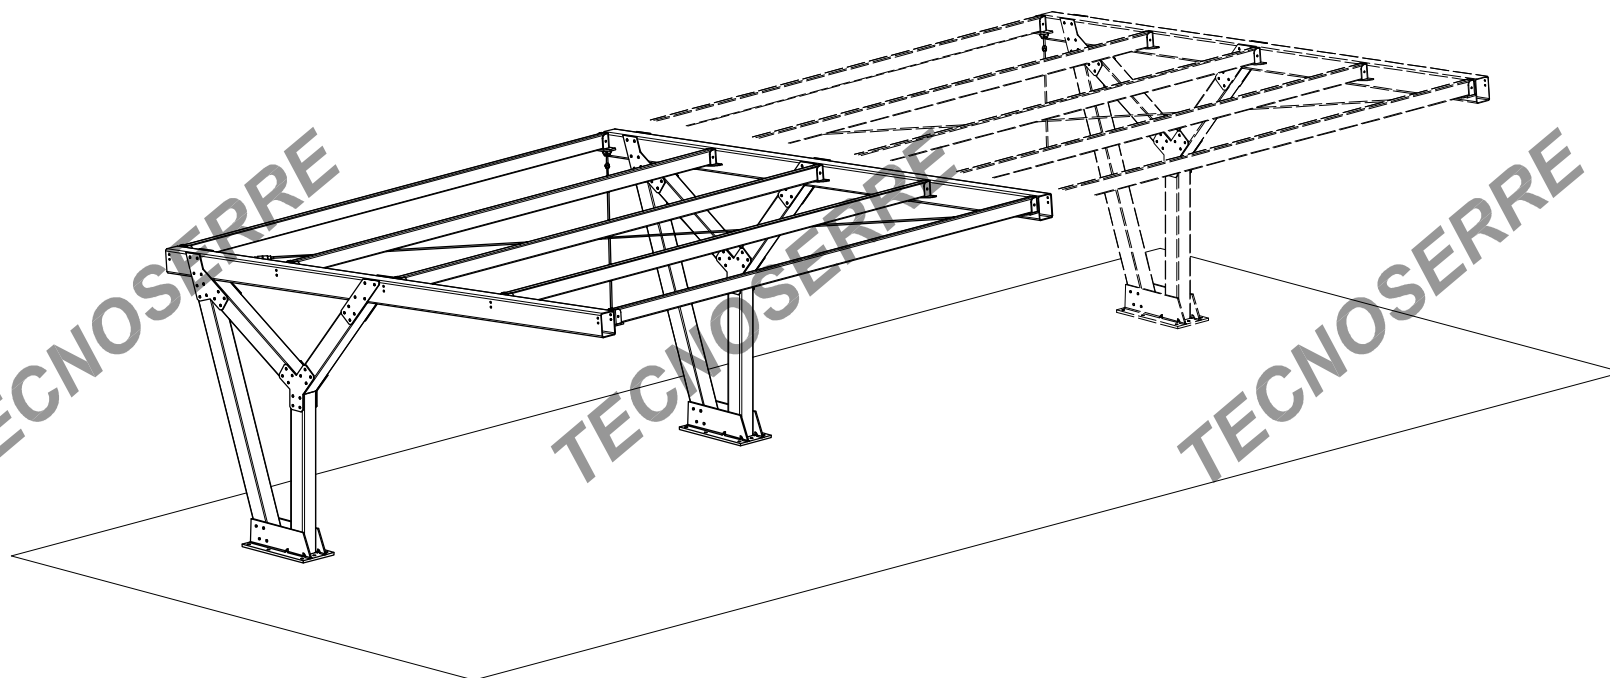

A termini di legge ci riserviamo la proprietà di questo disegno con divieto di riprodurlo o di renderlo noto a terzi o a ditte concorrenti senza nostra autorizzazione.

TECNOSERRE s.n.c.
di Burello A. & Buffolo G.

Viale 1° Maggio, 9 Zona Ind.
330507 Palmanova (UD)
Tel.: 0432 . 655121

Titolo:

Parking Auto Tipo: TS EVO Monofrontale - 2017

Disegnato da: Tecnoserre

Data : 26.06.2017