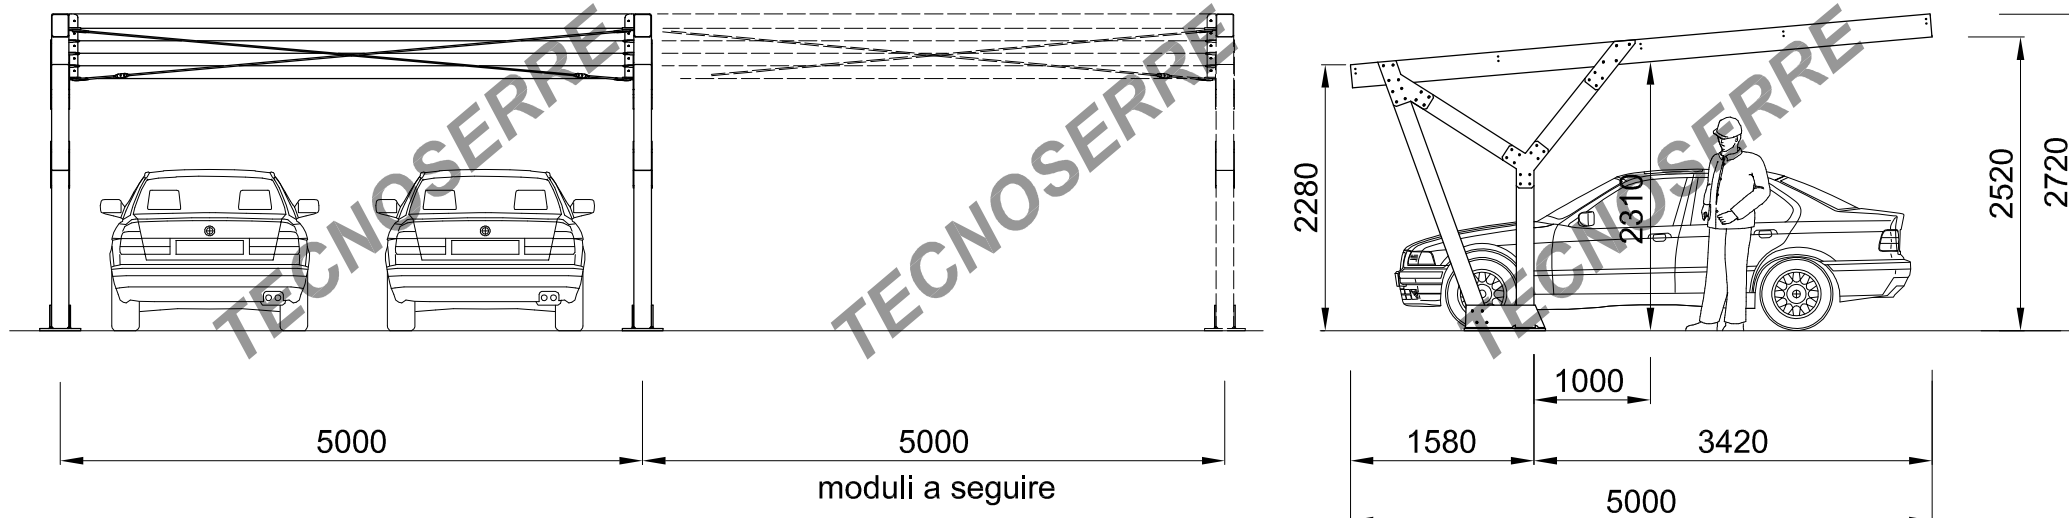

A termini di legge ci riserviamo la proprietà di questo disegno con divieto di riprodurlo o di renderlo noto a terzi o a ditte concorrenti senza nostra autorizzazione.

TECNOSERRE s.n.c.
di Burello A. & Buffolo G.

Viale 1° Maggio, 9 Zona Ind.
330507 Palmanova (UD)
Tel.: 0432 . 655121

Titolo:

Parking Auto Tipo: TS EVO Monofrontale - 2017

Disegnato da: Tecnoserre

Data : 26.06.2017