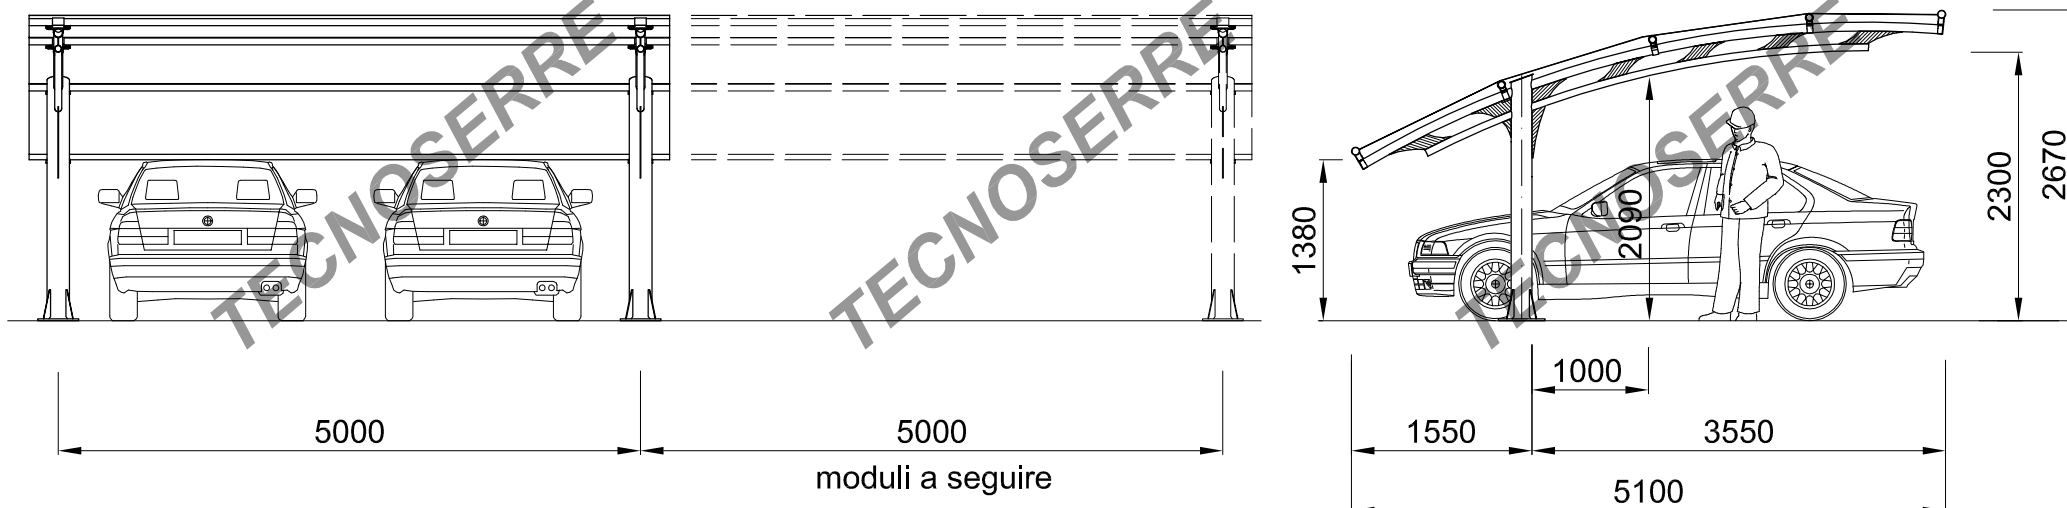

A termini di legge ci riserviamo la proprietà di questo disegno con divieto di riprodurlo o di renderlo noto a terzi o a ditte concorrenti senza nostra autorizzazione.

TECNOSERRE

TECNOSERRE

TECNOSERRE

TECNOSERRE s.n.c.
di Burello A. & Buffolo G.

Viale 1° Maggio, 9 Zona Ind.
330507 Palmanova (UD)
Tel.: 0432 . 655121

Titolo:

Parking Auto Tipo: TS 40 Monofrontale - 2016 H = 2100

Disegnato da: Tecnoserre

Data : 15.09.2016