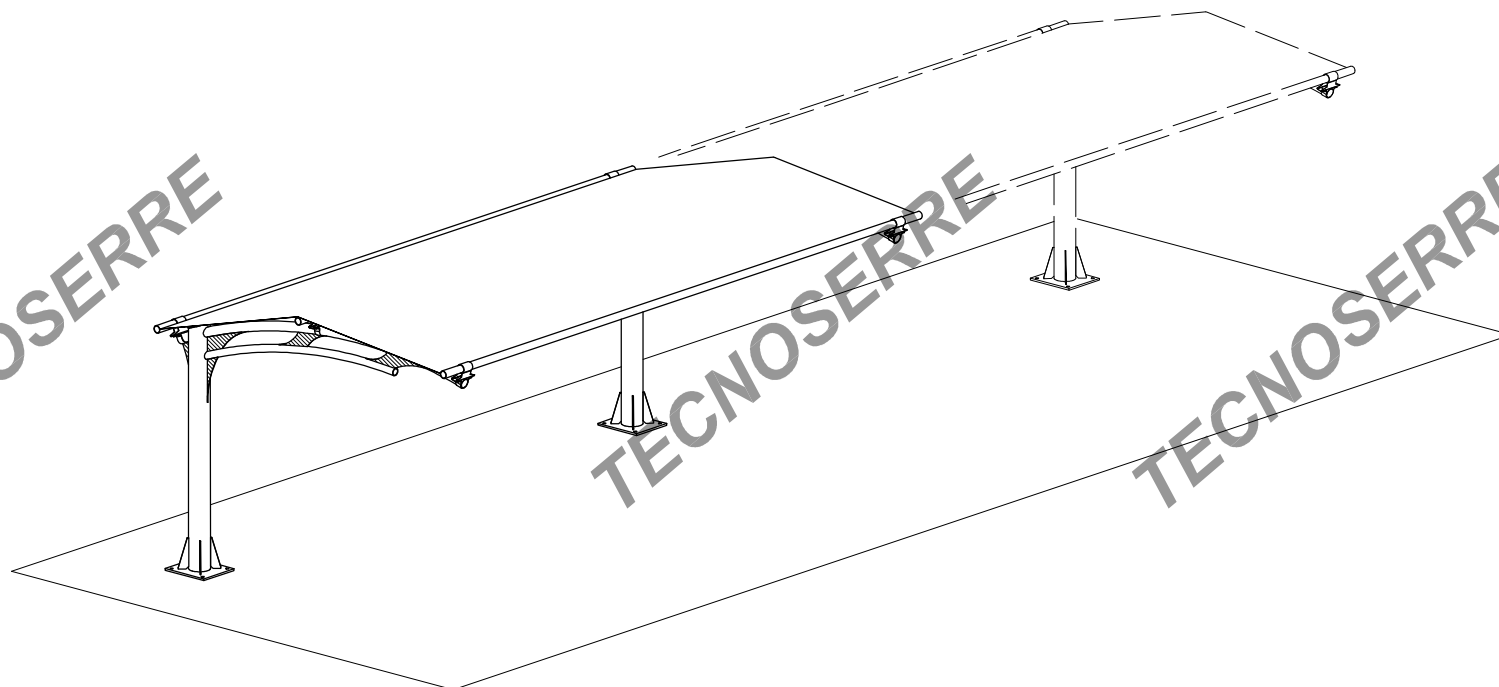

A termini di legge ci riserviamo la proprietà di questo disegno con divieto di riprodurlo o di renderlo noto a terzi o a ditte concorrenti senza nostra autorizzazione.

TECNOSERRE s.n.c.
di Burello A. & Buffolo G.

Via 1° Maggio, 9 Zona Ind.
33057 Palmanova (UD)
Tel.: 0432 . 655121

Titolo: **Parking Auto Tipo: TS 40 Monolaterale - 2016 H = 2150**

Disegnato da: **Tecnoserre**

Data : 26.09.2016