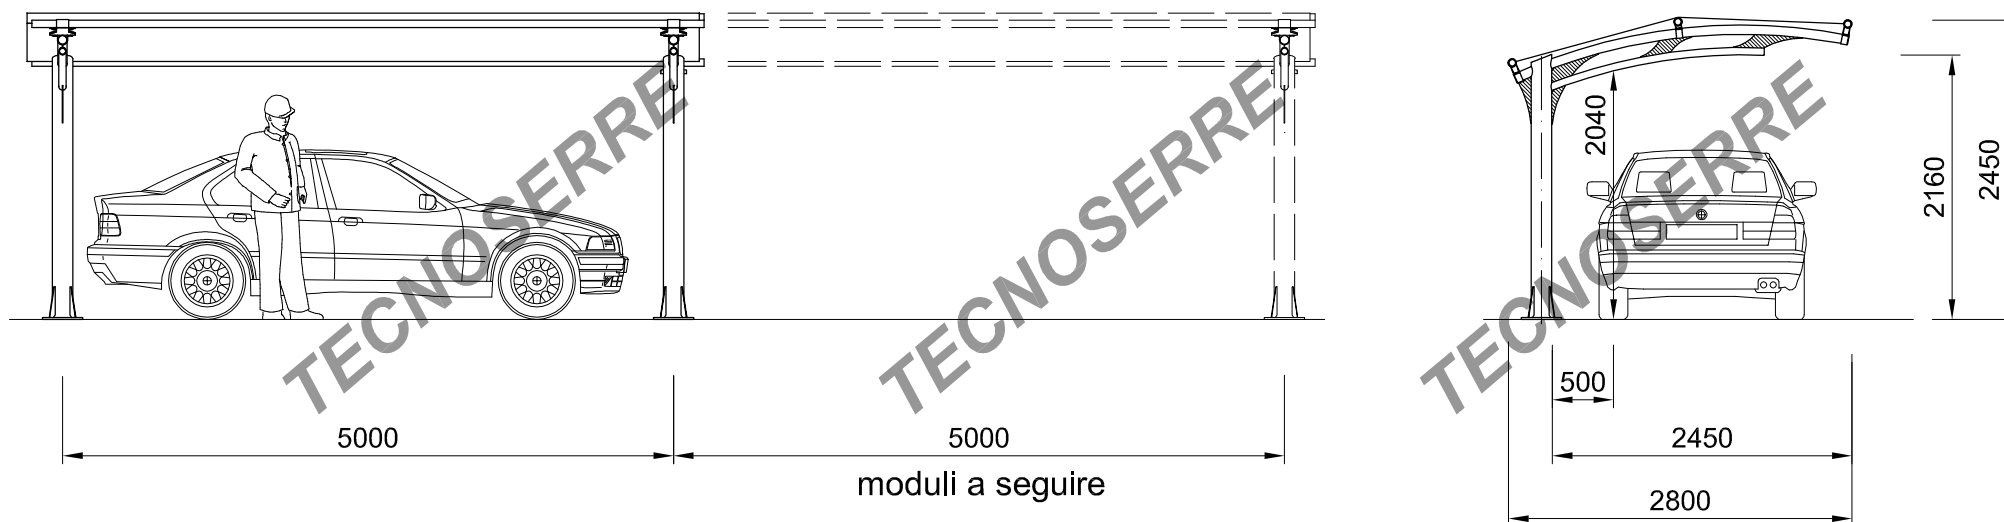

A termini di legge ci riserviamo la proprietà di questo disegno con divieto di riprodurlo o di renderlo noto a terzi o a ditte concorrenti senza nostra autorizzazione.

TECNOSERRE s.n.c.
di Burello A. & Buffolo G.

Via 1° Maggio, 9 Zona Ind.
33057 Palmanova (UD)
Tel.: 0432 . 655121

Titolo: **Parking Auto Tipo: TS 40 Monolaterale - 2016 H = 2150**

Disegnato da: **Tecnoserre**

Data : 26.09.2016